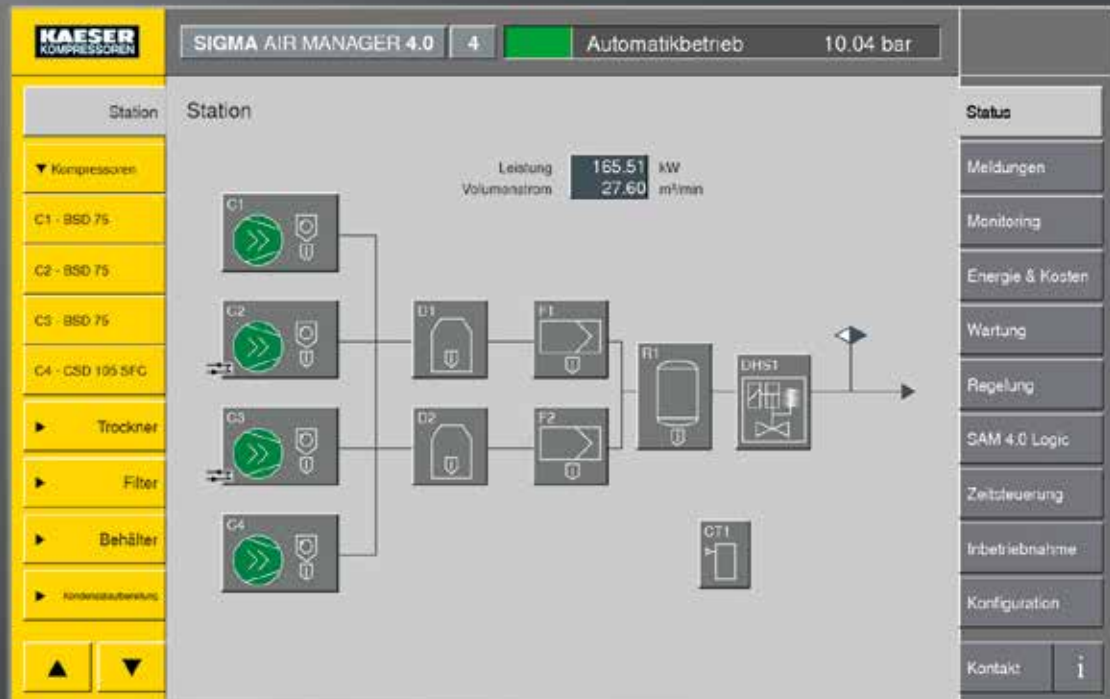

SIGMA AIR MANAGER 4.0

SIGMA AIR MANAGER® 4.0

Det kan der forventes af det. Det får du ud af det.

SIGMA AIR MANAGER 4.0 er en overordnet maskinstyring, der sørger for, at dine kompressorer og behandlingskomponenter arbejder sammen på den mest energieffektive måde. En smart styrealgoritme, som ingeniørerne hos KAESER har pakket alt deres mangeårige know-how ind i, simulerer konstant forskellige koblingsprocesser i baggrunden og vælger derefter den mest energieffektive. På denne måde kan du sikre, at din trykluft produceres så billigt som muligt. Derudover kan du udnytte SIGMA AIR MANAGER 4.0 som dataindsamler til energistyring i henhold til DIN EN ISO 50001 og tilslutte den til energieffektive styresystemer.

Industri 4.0 fra KAESER

KAESER SIGMA SMART AIR

Servicepakke til forebyggende service

Enestående kombination af fjerndiagnose og service. Det giver dig forsyningsikkerhed og omkostningsbesparelser.

Live R&I-diagram

Alt i et overblik

Alle relevante parametre for trykluftstationen vises overskueligt som flowdiagram på et display på 12".

RFID-kort

Sikkert login

Den integrerede RFID-grænseflade garanterer sikkert login af berettigede brugere – helt uden besværlige adgangskoder.

Alle drifts- og forbrugsdata samt omkostninger kan hentes på enhver netværksegnet enhed, f.eks. tablet eller smartphone. Altid og overalt.

Adaptiv 3-D^{advanced}-regulering

Optimal effektivitet

Styrer driften af dine trykluftsystemer og beregner forebyggende den mest effektive udnyttelse ud fra mange optioner.